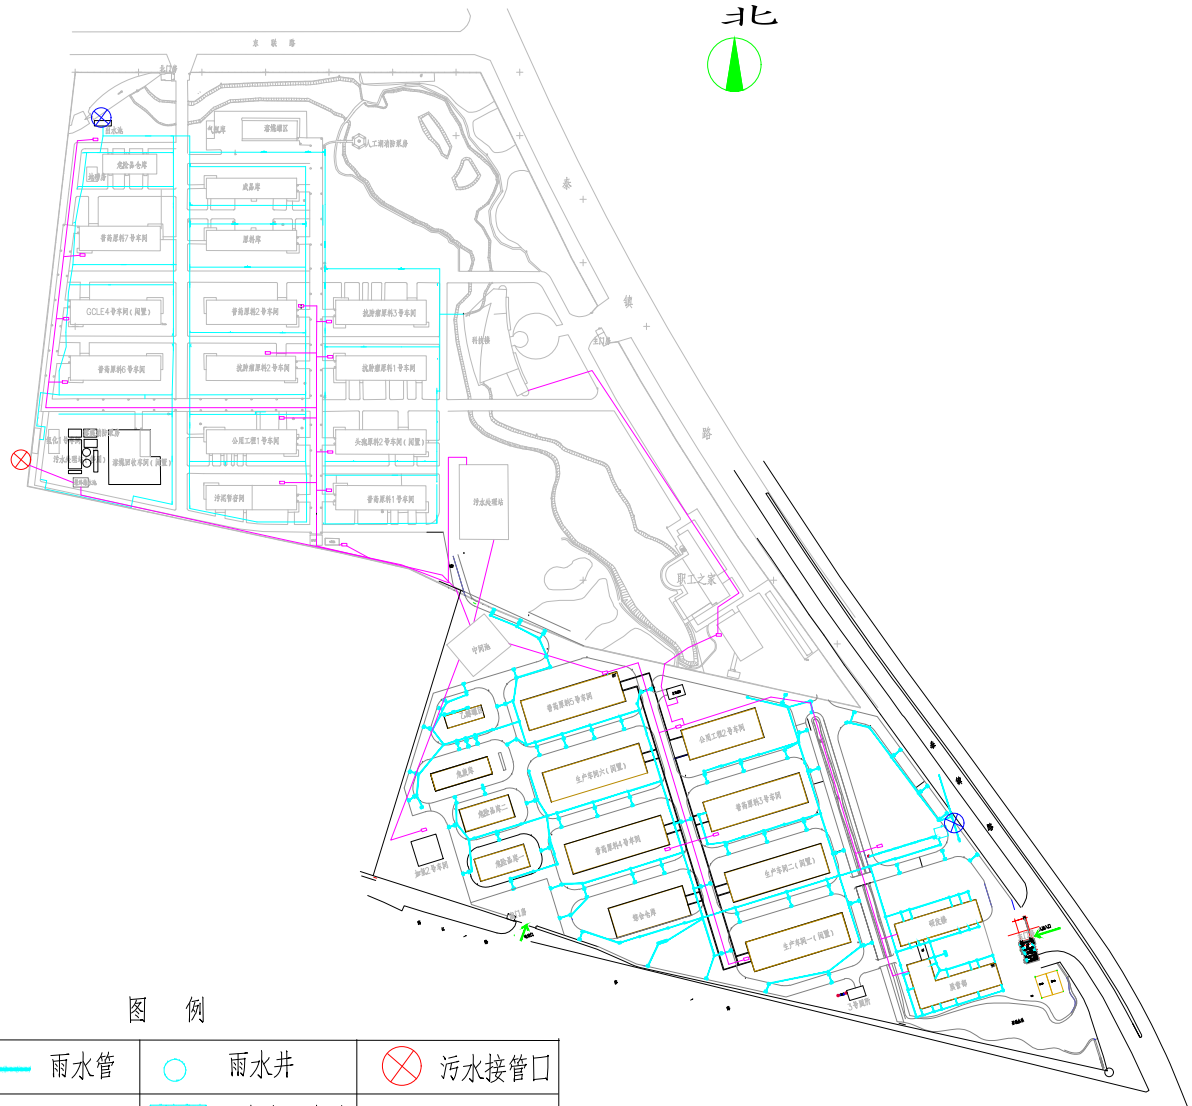

# 江苏海慈生物药业有限公司厂区雨污水管道布置图

图 例

 雨水管	 雨水井	 污水接管口
 污水管	 路边雨水井	
 污水收集池	 雨水接管口	